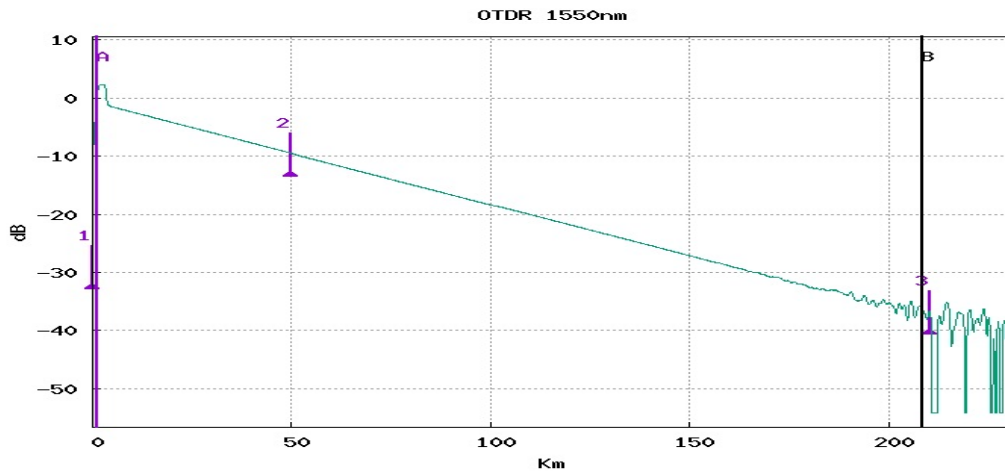

3/3

210.263 Km

A : 0.979km -2.354 dB

A-B : 207.487km 0.164 dB/Km

33.925 dB

B : 208.466km -36.279 dB

Evento	Distância	Perda	Reflect.	Declive	Secção	P. Total
	Km	dB	dB	dB/km	Km	dB
1	0.000	~ 0.635	~ -35.11		0.000	0.000
2	49.666	0.091		0.177	0.050	8.803
3	210.263			0.173	0.161	36.847